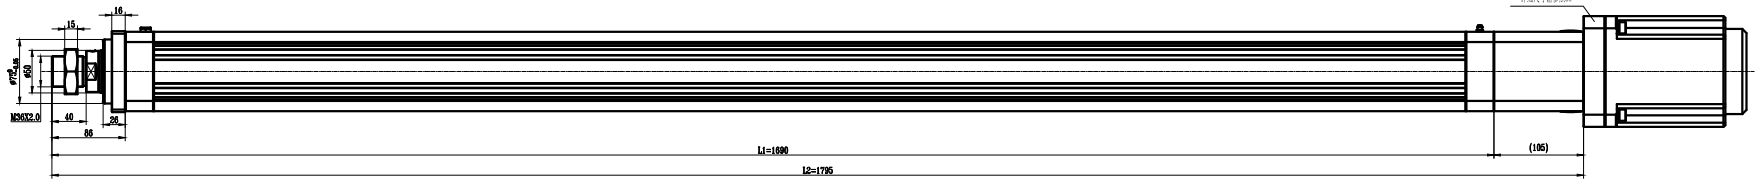

技术参数:
产品类型: 馈线“安装型”
型号: 80
话机数量: 50
长度: 1000
线材规格: 25G
安装电源型号: LMS1

此处为用安装件配合机
架也机用棒未确认尺寸,
详细尺寸请咨询