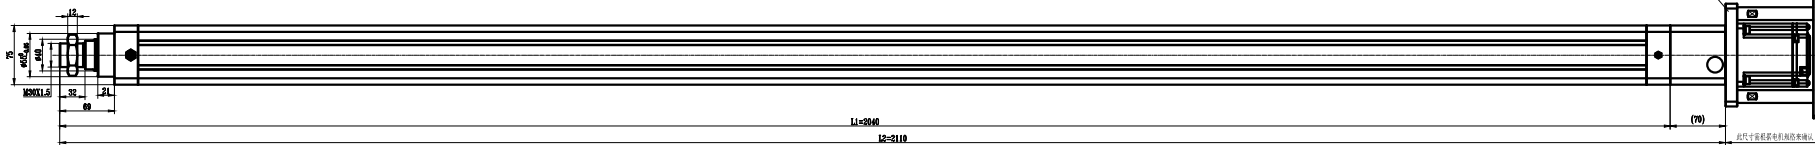

此图仅供参考
如有更改
恕不另行通知

此尺寸仅供参考，最终以实物为准。