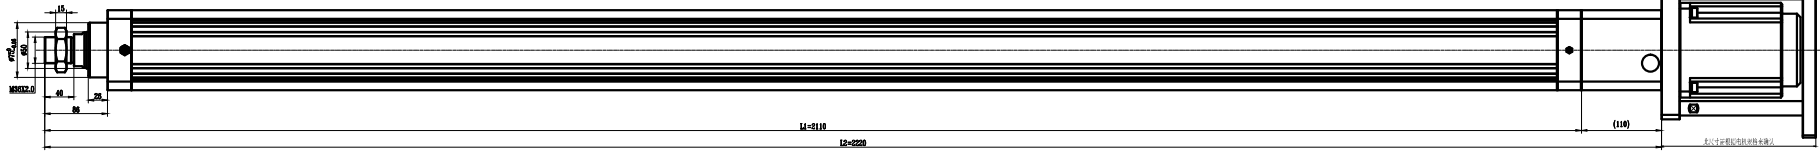

此图仅供参考
如有更改恕不另行通知
详细尺寸请参考设计

此图仅供参考
如有更改恕不另行通知
详细尺寸请参考设计