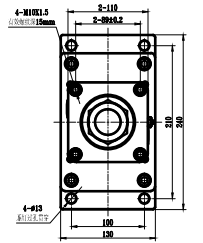

此图仅供参考
如有更改恕不另行通知
详细尺寸请参考设计